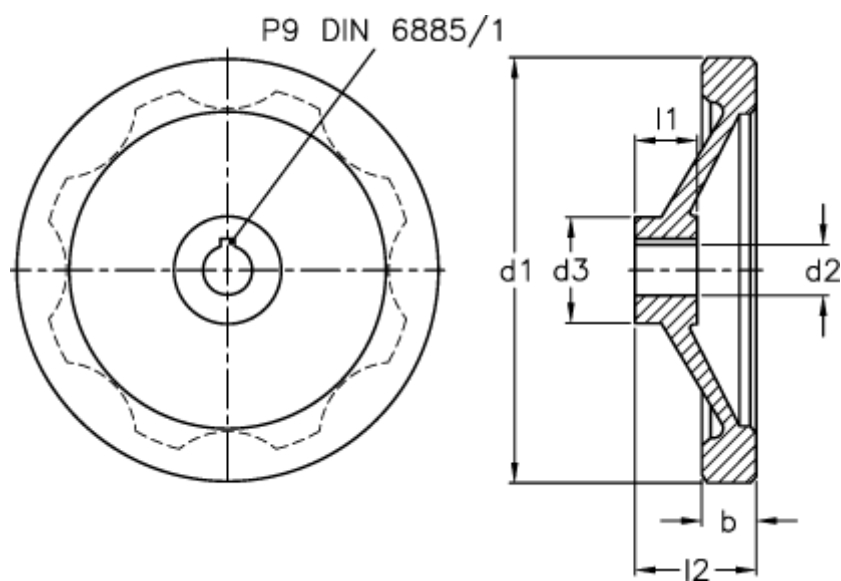

Varenummer: 20339299
Beskrivelse: E+G Håndhjul
GN 321-125-K12-A

Mål

b	= 15.0
d1	= 125
d2 H7	= 12
d3	= 31
l1	= 18
l2 ca.	= 33